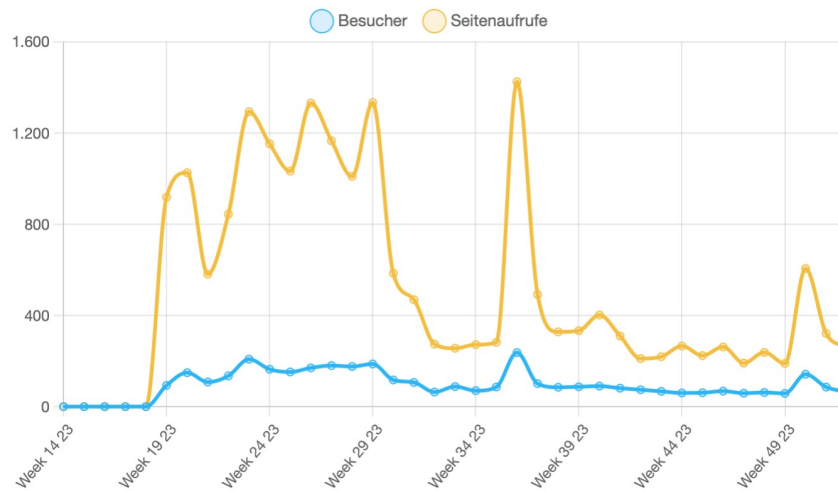

2012: Getty Images
2017: Catprint Media
2015: Homepage gehackt (2x)

März 2023: Komplettes Redesign (Divi Theme, etc.)

- seit März 2023:
71 Seiten (Pages), 53 Beiträge (Posts)
> 520 Mediendateien (Bilder, .pdf, etc.)
Datenbank: 171 MB
Webspace: ca. 3 GB

2024: Zusätzliche Mitarbeiter (Redakteure, Webdesigner, etc.) ?

Einige Daten und Fakten

📅 April 1, 2023 - December 31, 2023 ▼

Einblicke

Vergleiche

👁️ Seitenaufufe 2,9 Seitenaufufe pro Sitzung	20.108
🕒 Sitzungen 00:06:49 pro Sitzung	6892
👤 Besucher 77,1 % sind neue Besucher/-innen	2651
📈 Absprungrate 2966 Abgesprungene Besucher	30,1 %

No data available for comparison

Geräte

🖥️ Desktop-Geräte Macintosh / Safari	36,6 %
📱 Tablet iPad / Safari	0,3 %
📱 Mobilgerät iPhone / Safari	62,9 %
📱 Sonstiges / Opera	0,1 %

Seite	Seitenaufufe
/	5435
/sport/vm/vereinsmeisterschaft-2023/	1570
/sport/damen-team-cup-2023/	1096
/verein/tennishalle/	694
/aktuelles/nachrichten/	387
/spielbetrieb/	378
/verein/ansprechpartner/	329
/spielbetrieb/damenmannschaften/damen-i/	327
/aktuelles/	327
/sport/lk-tagesturniere/	300