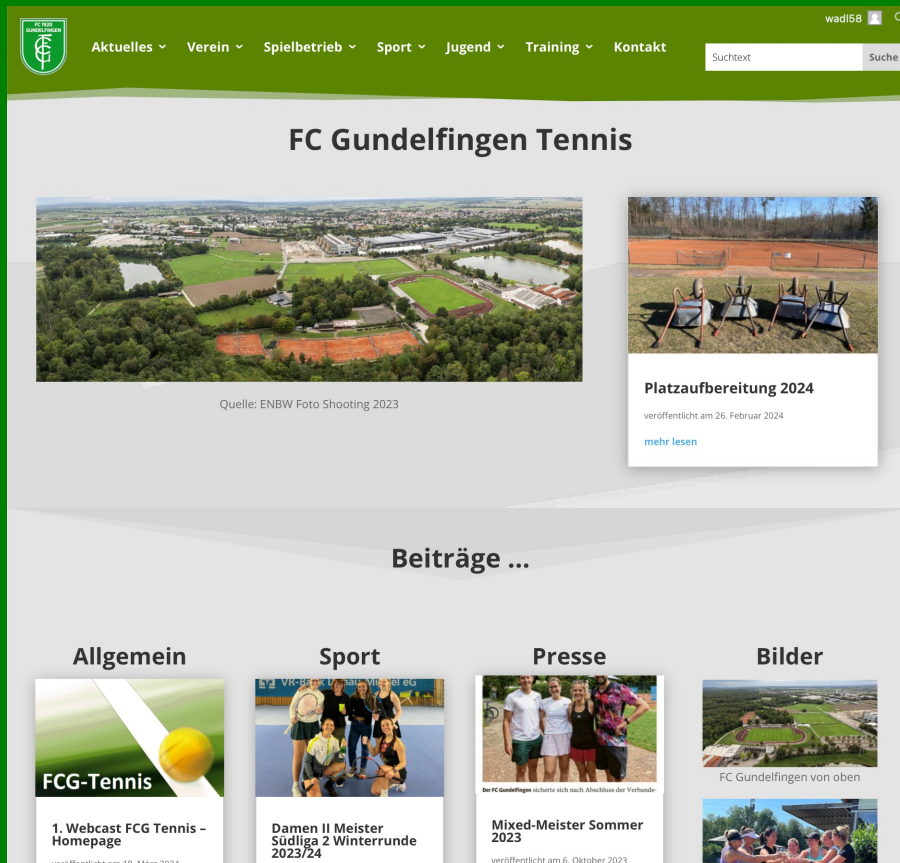

...

Üblicherweise bezeichnet Homepage die **erste Seite, die beim Aufruf einer Webadresse angezeigt wird** und von der aus man die anderen Inhalte der Website aufrufen kann

Was steckt eigentlich dahinter?

... außer etliche Stunden vor dem Computer

- **Domain**
historisch bedingt
tennis-beim-fcg.de
- **Domain Provider**
einer der größten Domain-Anbieter Europas
STRATO
- **Web Hosting Paket**
Datenbank, Speicher, Mail, Sprachen, etc.
Hosting Plus
- **Content Management System**
Open-Source-Projekt, seit 2003, PHP, etc.
WordPress

Landkarte Homepage

Online Demo

- Startpage
- Sitemap
- Hauptmenü
- Aktuelles
- Verein
- Spielbetrieb
- Sport
- Kontakt

The screenshot shows the homepage of the FC Gundelfingen Tennis website. The header is green with the club logo on the left and navigation links: Aktuelles, Verein, Spielbetrieb, Sport, Jugend, Training, and Kontakt. A search bar is on the right. The main content area features a large aerial photo of the club's facilities with the caption 'Quelle: ENBW Foto Shooting 2023'. To the right is a news article titled 'Platzaufbereitung 2024' published on 26. Februar 2024, with a 'mehr lesen' link. Below this is a 'Beiträge ...' section with four categories: Allgemein (FCG-Tennis), Sport (Damen II Meister Südliga 2 Winterrunde 2023/24), Presse (Mixed-Meister Sommer 2023), and Bilder (FC Gundelfingen von oben).